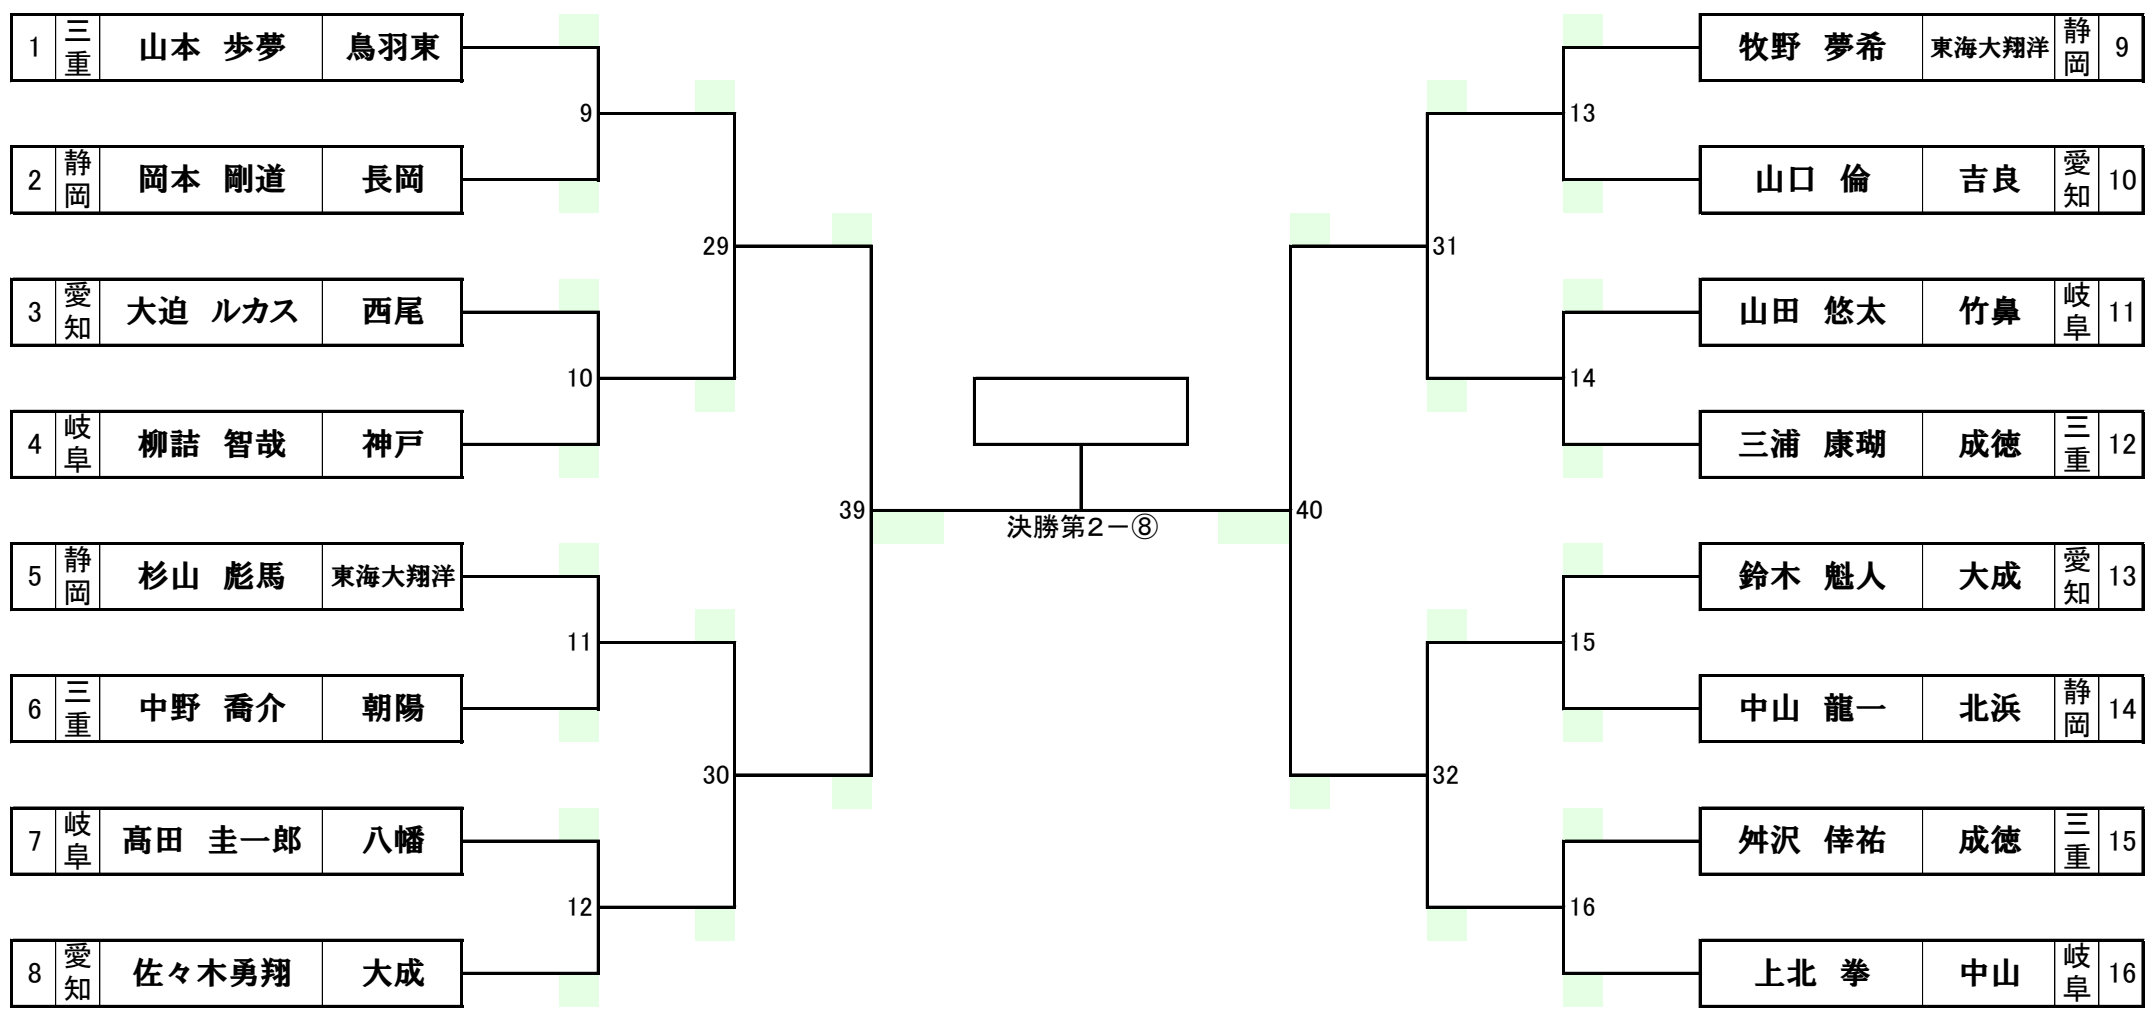

男子 90 kg超級

第 1 試合場

<結果記録>

	県	学校名	氏名
1	県	中学校	
2	県	中学校	
3	県	中学校	
3	県	中学校	